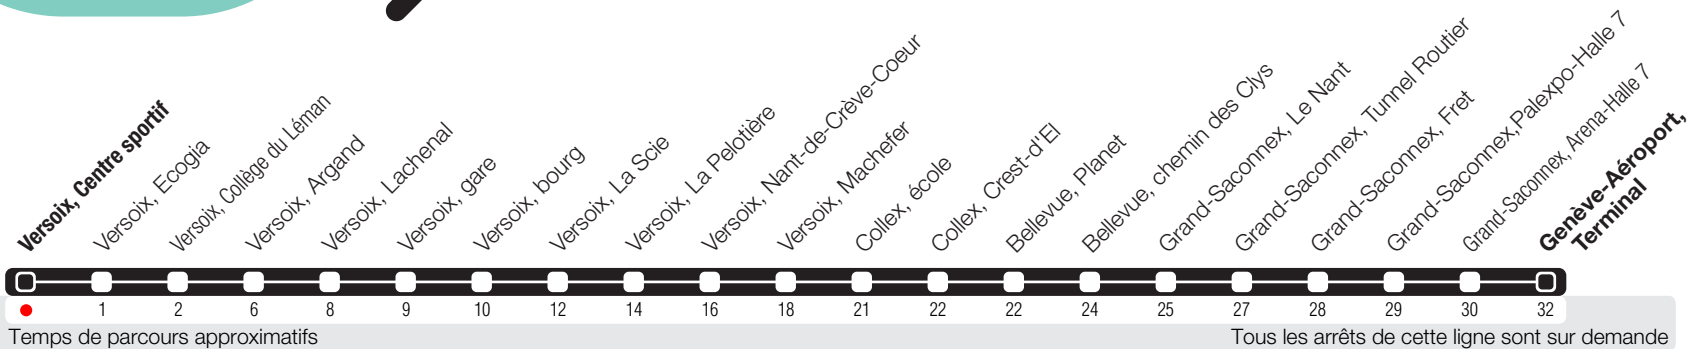

Versoix, Centre sportif

Zone 10

Suivez l'état du réseau en direct, avec l'app tpg

Genève-Aéroport, Terminal

Horaire valable du 10.10.2023 au 14.12.2024

Horaire Normal et Vacances

+ HORAIRE DIMANCHE:
 25.12 (Noël), 01.01 (Nouvel-An), 29.03 (Vendredi Saint), 01.04. (Lundi de Pâques), 09.05 (Ascension),
 20.05 (Lundi de Pentecôte), 01.08 (Fête Nationale Suisse), 05.09 (Jeûne Genevois),

	Lundi-Vendredi	Samedi	Dimanche	Lundi-Vendredi
04				
05				
06	15			
07	15			
08	44			
09				
10				
11	53			
12				
13	45			
14	51			
15				
16	04			
17	14			
18	29			
19	45			
20				
21				
22				
23				
00				
01				
02				
03				